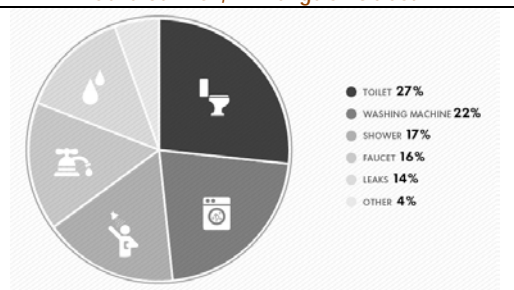

ЧТО ВХОДИТ В СЕБЕСТОИМОСТЬ ВОДЫ?

- 42% прочие расходы
- 3% налог на добычу воды
- 12% зарплата
- 17% амортизация оборудования
- 26% электроэнергия на подъём и транспортировку

VETKA.BY

Cost of water in Belarus. A significant proportion - is electricity and water tariffs for the night can be cheaper up to 10 -15%

Progressive water pricing (US) - a fixed fee, the collection of the tabulation of the power, collection for the consumed water. 1 gal (USA) - 3,785 liters.

PRE-1980s TOILET

5.0+ gallons per flush

HIGH-EFFICIENCY TOILET TODAY